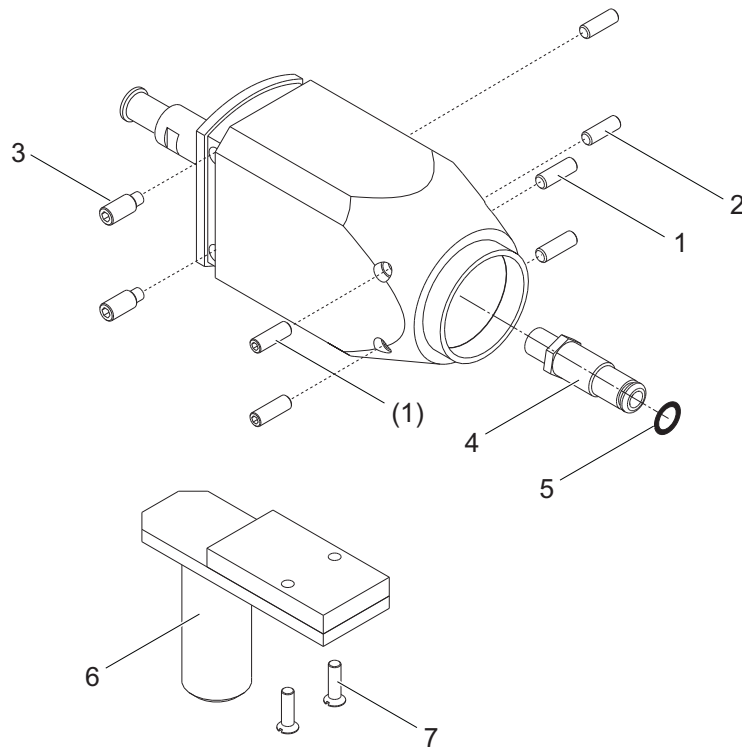

2.4 Gehäusekörper OD

Pos.	Benennung	Artikel-Nr.
	Gehäusekörper LD/Schub 5 OD (inkl. Pos. 1 - 5)	1056480
1, 2	Gewindestift M6x20 DIN913 45H	1064045
3	Gewindestift M8x15 DIN915 45H	1066107
4	Halsrohr OD	1053771
5	O-Ring 10x1.5 mm	1066172
6	Einspannhalterung	1056384
7	Senkschraube M5x15 DIN7991 sw	1066148