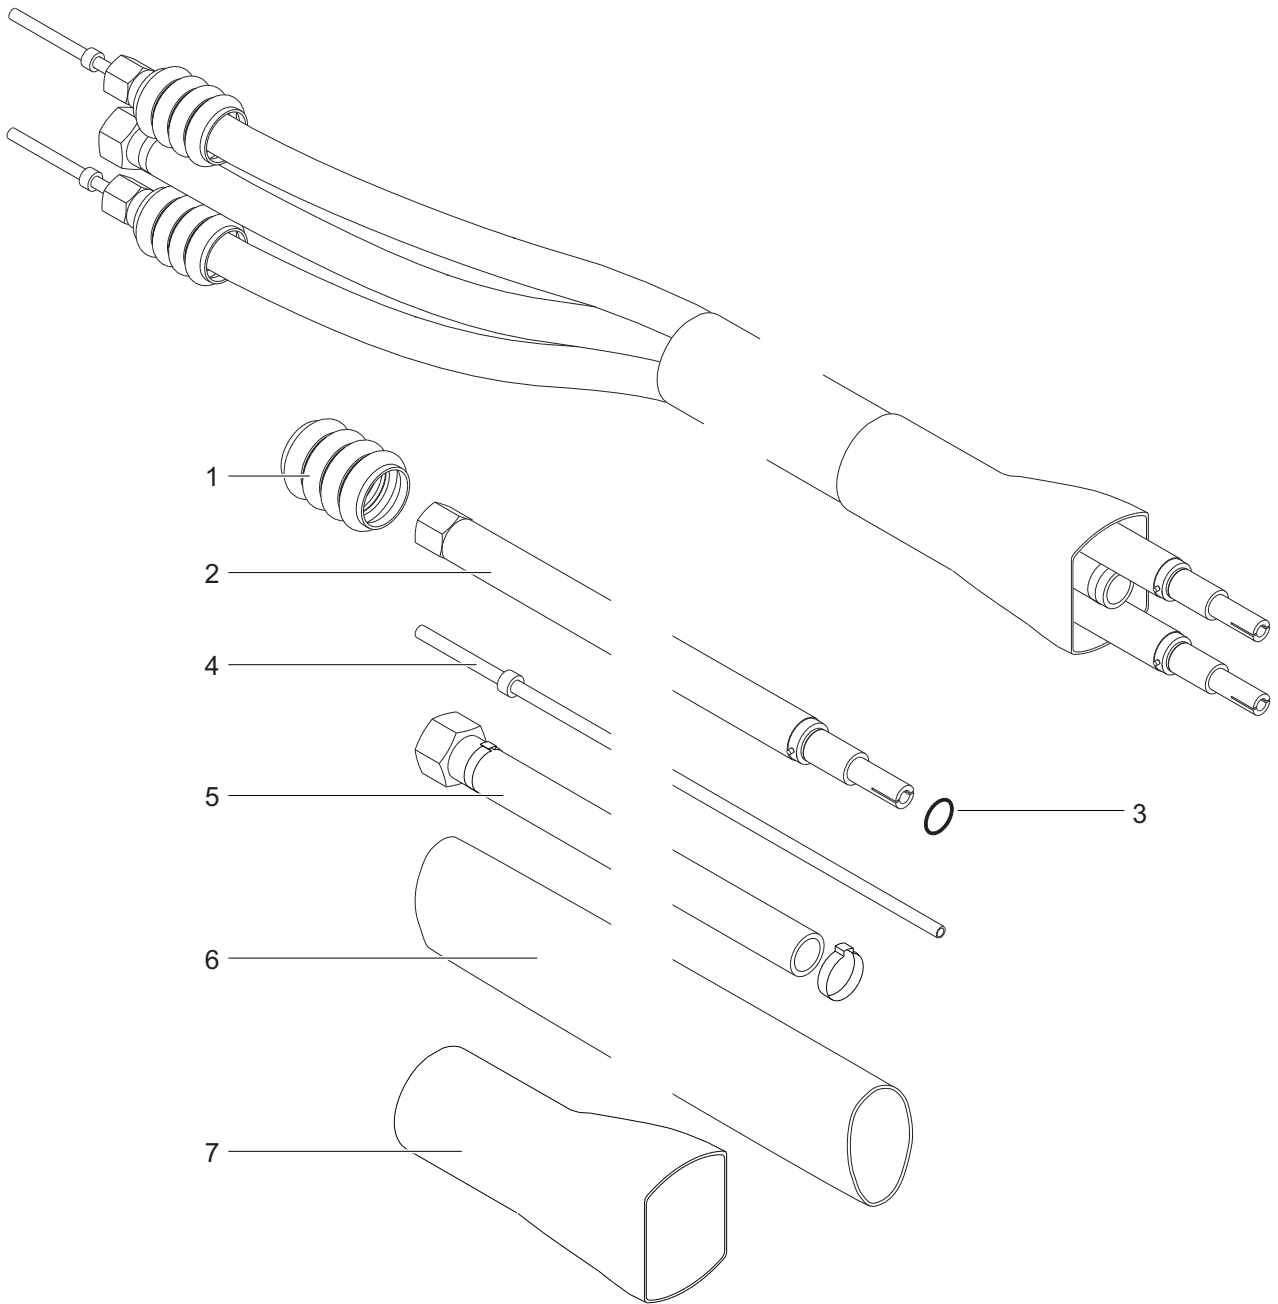

2.5 Schlauchpaket

PL 96562 DE 06 Released on: 27.02.2015