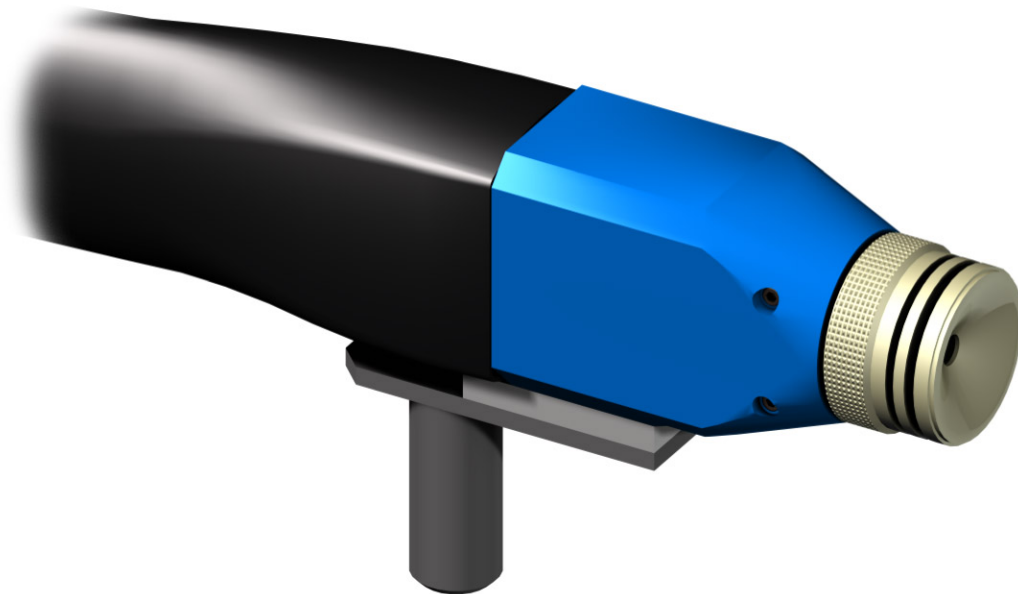

# Spritzapparat LD/Schub 5

## Lichtbogenspritzen

Teilleiste  
PL 96562 DE 06